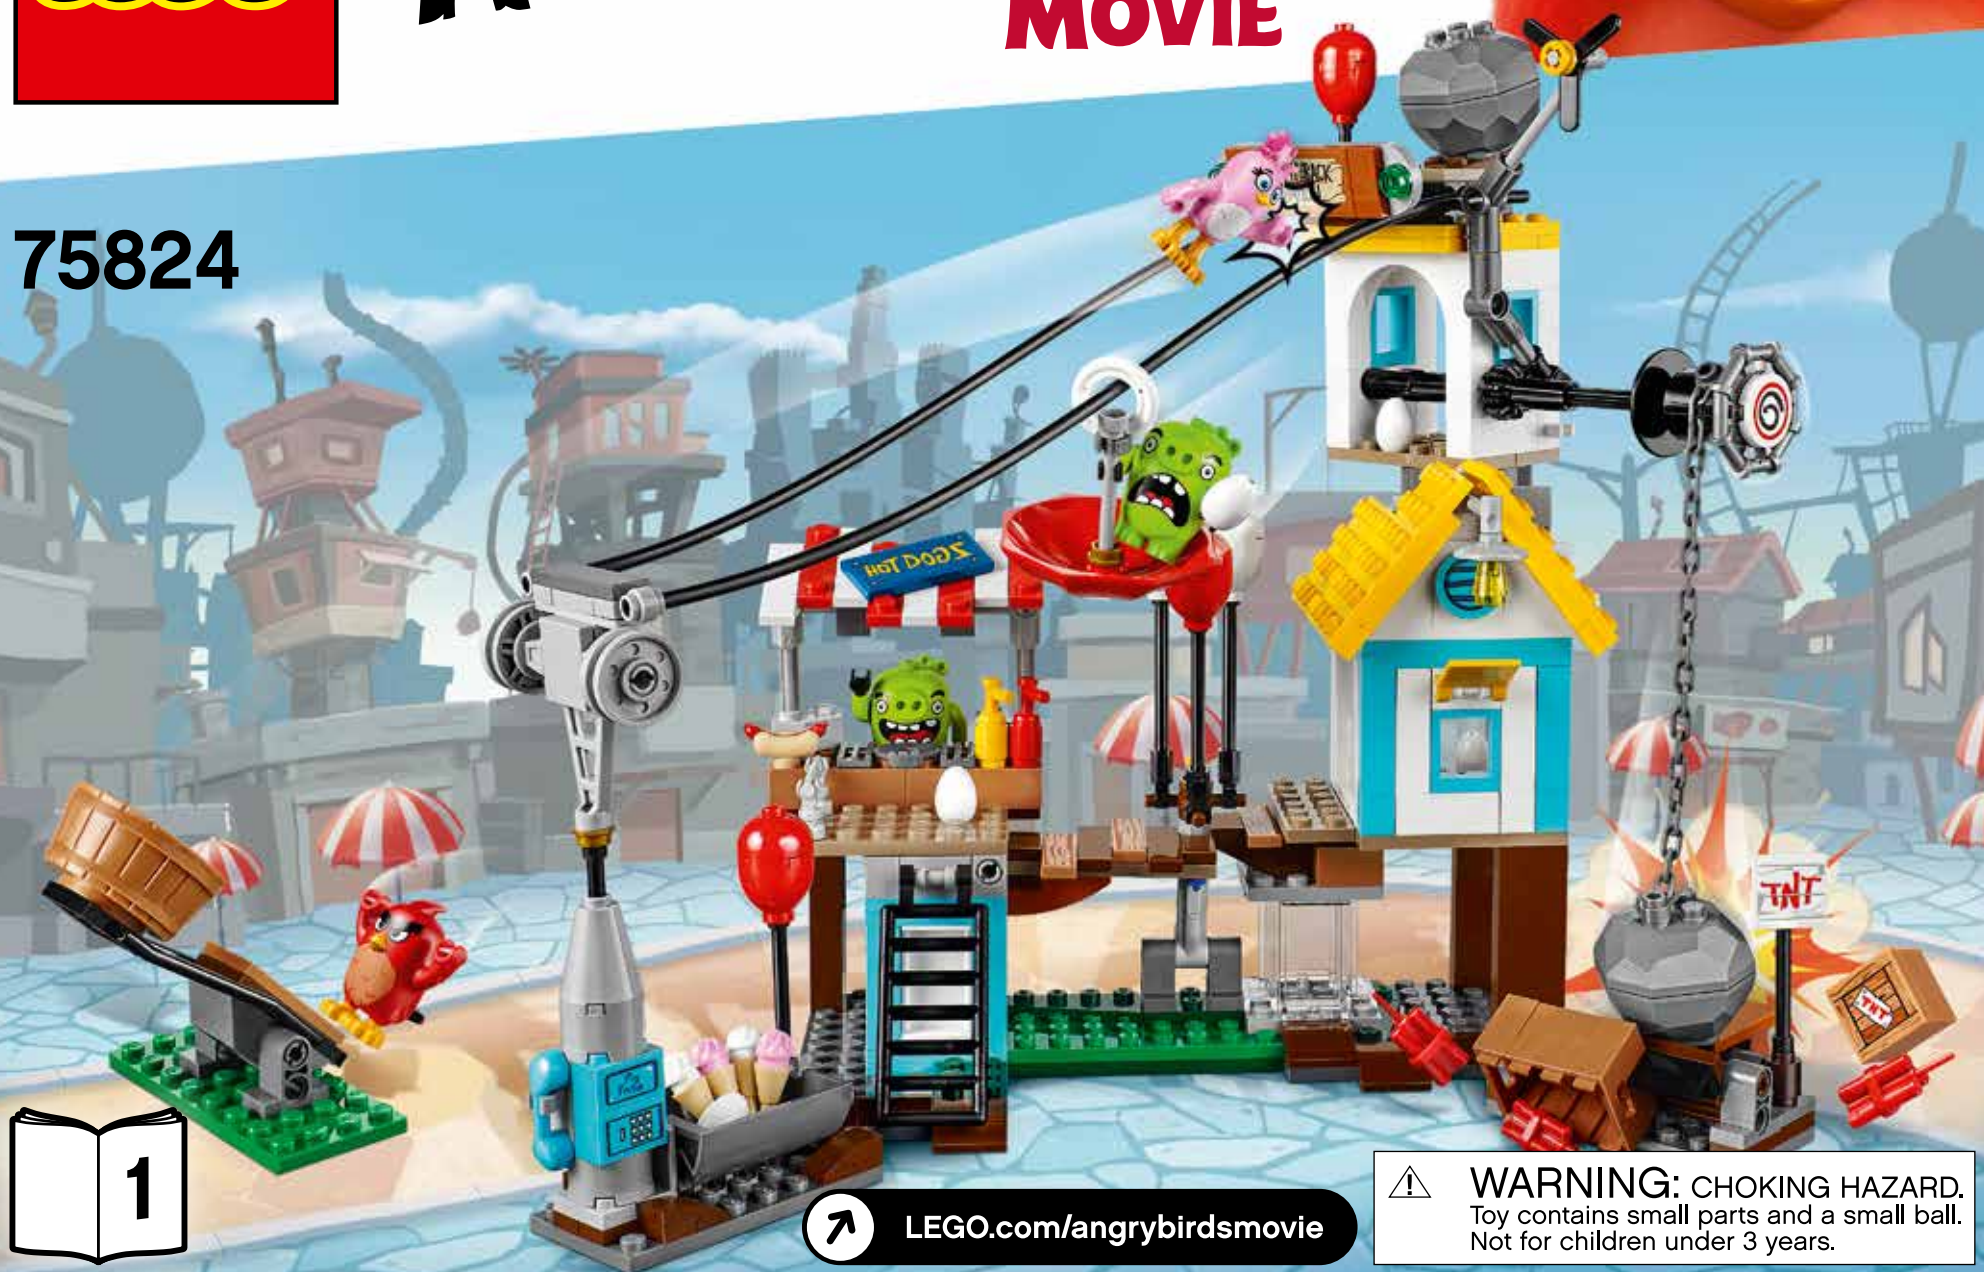

THE ANGRY BIRDS™ MOVIE

75824

LEGO.com/angrybirdsmovie

WARNING: CHOKING HAZARD.
Toy contains small parts and a small ball.
Not for children under 3 years.

⚠️ AVERTISSEMENT : RISQUE D'ÉTOUFFEMENT.
Le jouet contient des petites pièces ainsi qu'une petite boule. Il ne convient pas aux enfants de moins de 3 ans.

⚠️ ADVERTENCIA: PELIGRO DE ASFIXIA.
Juguete que contiene partes pequeñas y una pelota pequeña. No recomendado para niños menores de 3 años.

1

2

3

4

5

6

7