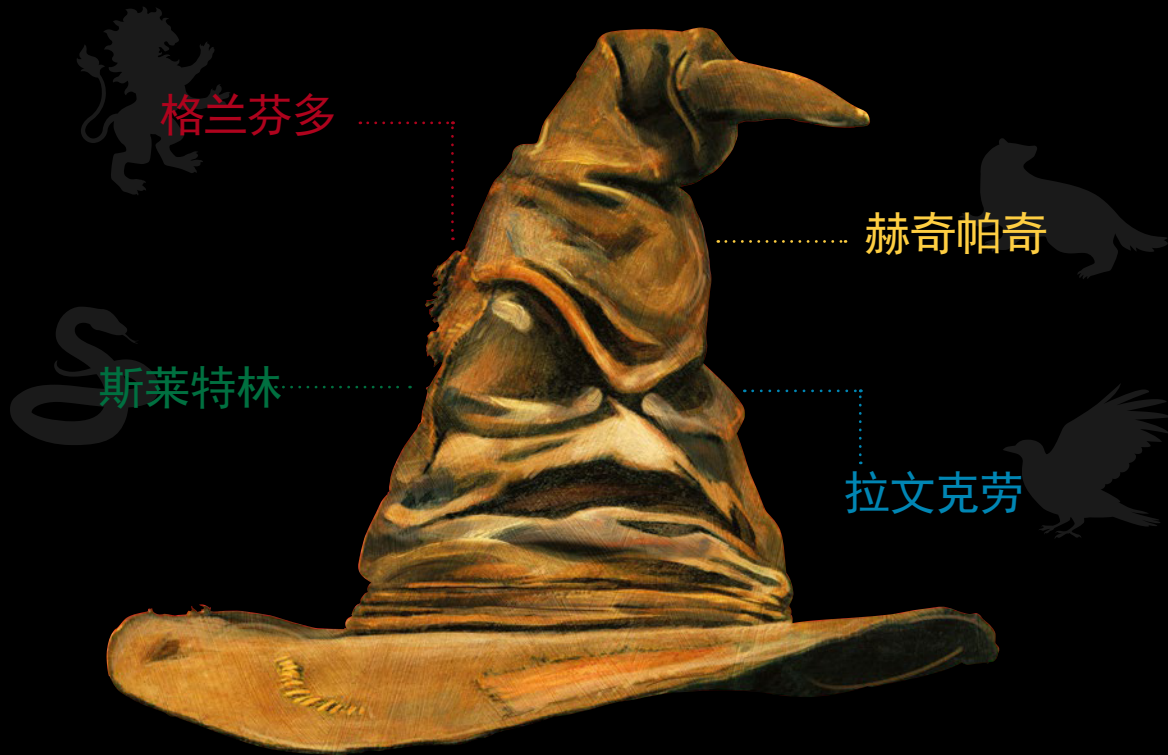

H O G W A R T S

31201

欢迎体验

乐高®艺术生活系列

想象一下，制作属于自己的墙面艺术该有多酷！这也许是一种令你痴迷的激情，也许是一种与众不同的沉浸式创意体验的承诺：一边聆听精选自哈利·波特世界的原声音频，一边从零开始拼搭一件经典的艺术品。你可以按照自己的节奏边聆听边拼搭，品味其中的故事，休闲放松，重拾创意。创造你喜爱的事物，为自己的生活空间带来一抹标志性色彩。

设计师寄语

Kitt Kossman,
高级设计师、赫奇帕奇粉丝
(大部分时候)。

当我设计院徽时，再次聆听《哈利·波特》书籍会令我心情愉悦，可以从容应对出现的各种问题，从恰如其分地处理动物的细节，到确定颜色、图案和工艺品。一个像素颗粒拼搭错误，就会功亏一篑。（请不要告诉其他人，我第一次尝试设计的赫奇帕奇院徽看起来很像一条狗。）我还采访了身边的其他哈利·波特粉丝，了解他们如何在家中展示不同的物品。设计过程大约持续了 12 周。全靠整个团队的出色合作！

展示你的本色

四个学院，四种不同的风格，共同组成了魔法世界的一部分。你属于哪个学院？无论你是被勇气、忠诚、睿智还是被狡诈所指引，从来都没有更好的方式来展示你的立场。你所在的学院不但代表你独特的巫师身份，而且是你的社区，这里是你的生活和学习的地方。也许你一直都知道自己属于霍格沃茨的哪个学院，现在该表明身份了。

格兰芬多

赫奇帕奇

斯莱特林

拉文克劳

GRYFFINDOR

“你也许属于格兰芬多，那里有埋藏在心底的勇敢。”

- 分院帽

著名的格兰芬多学院
角色