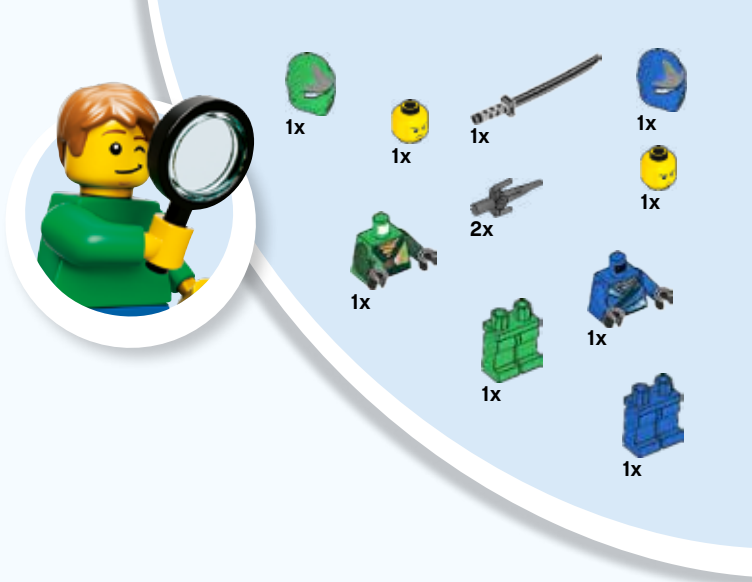

The LEGO logo is displayed in its characteristic white font with a black outline, set against a yellow background within a black-bordered square.

JUNIORS

10725

WARNING: CHOKING HAZARD.
Toy contains small parts and a small ball.
Not for children under 3 years.

LEGO.com/juniors

LEGO

NINJAGO™
Masters of Spinjitzu

1**2****3****4**

AVERTISSEMENT : RISQUE D'ÉTOUFFEMENT.

Le jouet contient des petites pièces ainsi qu'une petite boule.
Il ne convient pas aux enfants de moins de 3 ans.

ADVERTENCIA: PELIGRO DE ASFIXIA.

Juguete que contiene partes pequeñas y una pelota pequeña.
No recomendado para niños menores de 3 años.

1x

3x

1x

1

2

1x